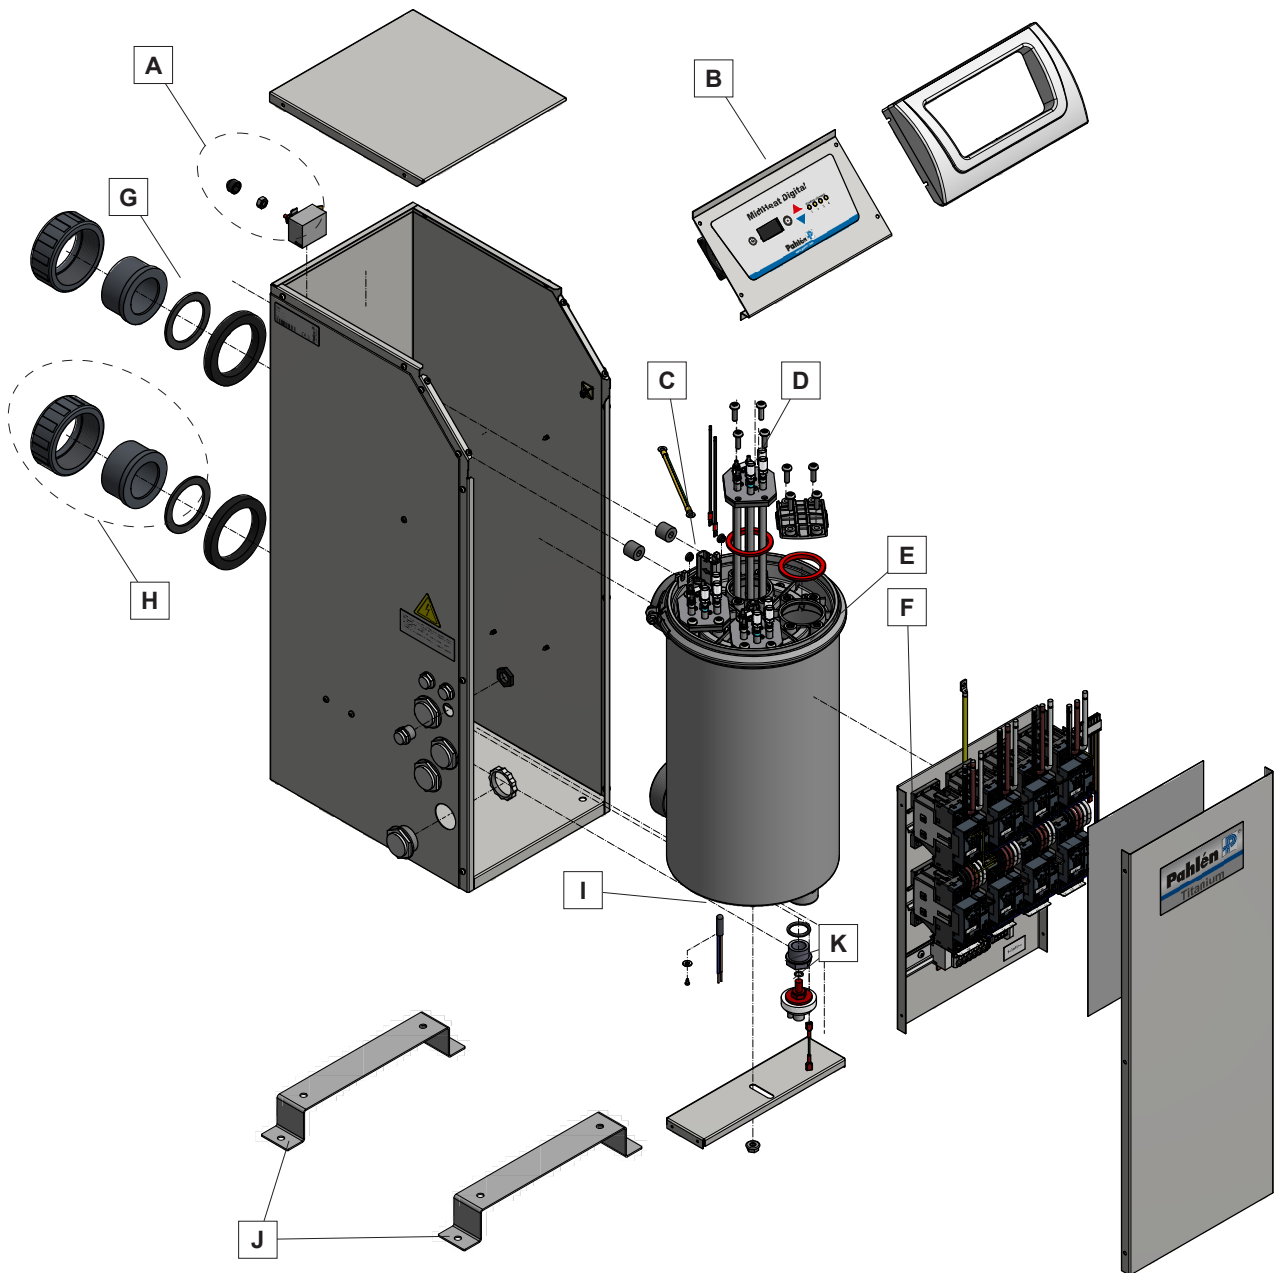

Reservdelar / Spare parts / Запасные части

Phase фаза	kW кВт	Item no. № арт.	Volt В	Item no. № арт.	Volt В
3	2x9	1511018T	400/230	1511218T	230
3	2x12	1511024T	400/230	1511224T	230
3	2x15	1511030T	400/230	1511230T	230
3	3x12	1511036T	400/230	1511236T	230
3	3x15	1511045T	400/230	1511245T	230
3	4x15	1511060T	400/230	1511260T	230
3	4x18	1511072T	400	-	-