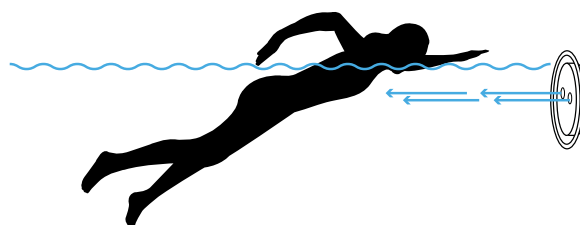

**Athlete -
Ваш тренер
в бассейне**

Jet Swim Athlete

Сбалансированный профиль потока для усиления эффективности и остроты ощущений

- Формирование поддерживающего потока благодаря инновационной конструкции сопла
- Регулировка расхода
- Современный и стильный дизайн
- Пневматическая кнопка запуска
- Безопасность в соответствии с современными европейскими стандартами
- Высокоэффективный электродвигатель стандарта IE3

Продукция Pahlén Pool System - надёжность вашего бассейна.

Дополнительная информация на сайте:
www.pahlenab.ru

Восхитительное естественное чувство!

По сравнению с большинством противотоков этого класса, доступных на рынке, Jet Swim Athlete формирует поток совершенно нового профиля благодаря соплу оригинальной формы. Часть потока направлена вниз, что обеспечивает более естественное положение пловца.

Jet Swim Athlete

Обычные противотоки

Вы легко тренируете свою силу и физическую форму, так как насос с электродвигателем мощностью 4,0 кВт обеспечивает поток в 68 м³/ч.

Противоток Jet Swim Athlete легко запускается нажатием надежной пневматической кнопки, расположенной на лицевой панели. Расход воды плавно регулируется вращением рукоятки.